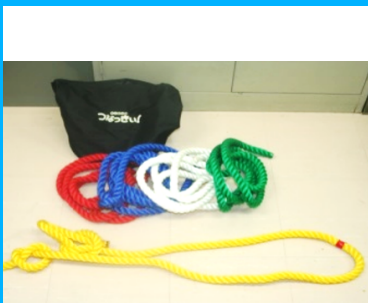

ミニロール
つながきい